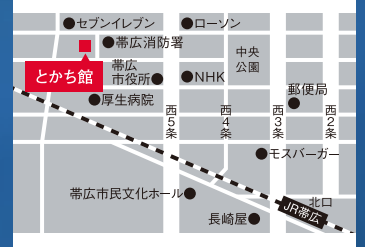

一般選抜は道内5会場を実施します

※2月13日試験は札幌・旭川の2会場となります

旭川会場

旭川北洋ビル

旭川市4条通9丁目1703番地
旭川北洋ビル8階
JR旭川駅より徒歩8分

北見会場

学校法人 北海学園北見校地

北見市北光235番地
北見バス訓子府・置戸・勝戸・陸別線に
乗車、バス停「北光社」下車徒歩5分

函館会場

ホテルマイステイズ函館五稜郭

函館市本町26-17

函館市電「五稜郭公園前」下車徒歩1分

帯広会場

とちがち館

帯広市西7条南6丁目2番地

JR帯広駅より徒歩15分

※札幌会場は本学が試験会場となります

2022年度
すべての入学者選抜において

\\ Web出願スタート!! //

詳細は本学ホームページで公開する入学者選抜要項とWeb出願手続きマニュアルをご確認ください