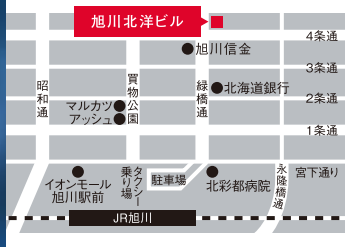

ア
ジ
ア
の
時
代
に

ア
ジ
ア
を
学
ぶ

2022年度
一般選抜

2.8^{TUE} / 2.13^{SUN}

札幌・旭川・北見・函館・帯広

札幌・旭川

出願期間▶2022年1月4日(火)～1月29日(土)12:00必着 合格発表▶2022年2月18日(金)

道内各地で受験ができる

一般選抜は道内5会場を実施します

※2月13日試験は札幌・旭川の2会場となります

旭川会場

旭川北洋ビル

旭川市4条通9丁目1703番地
旭川北洋ビル8階
JR旭川駅より徒歩8分

北見会場

学校法人 北海学園北見校地

北見市北光235番地
北見バス訓子府・置戸・勝戸・陸別線に
乗車、バス停「北光社」下車徒歩5分

函館会場

ホテルマイステイズ函館五稜郭

函館市本町26-17

函館市電「五稜郭公園前」下車徒歩1分

帯広会場

とちがち館

帯広市西7条南6丁目2番地

JR帯広駅より徒歩15分