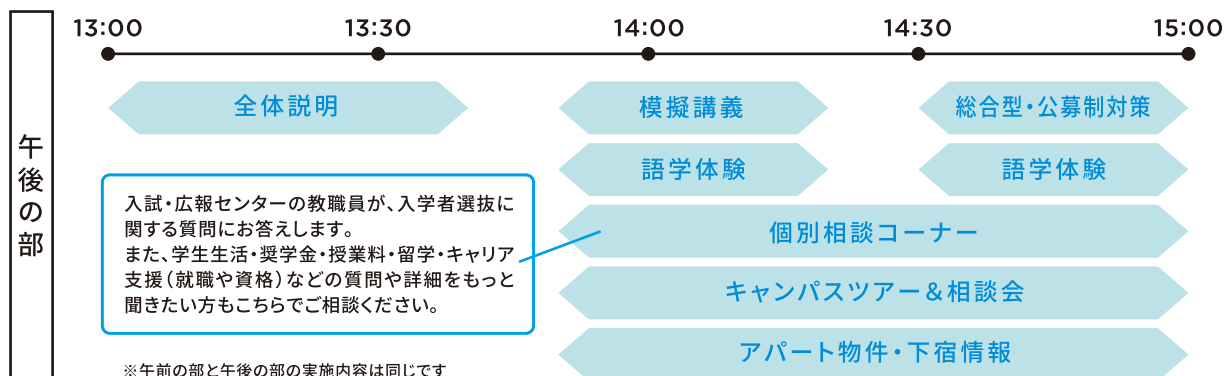

6/26日 8/6土 8/7日 9/25日

OPEN 9:30 | START 10:00 | CLOSE 15:00

- ◎ 全体説明
- ◎ 模擬講義
- ◎ 語学体験 (中国語・韓国語・英会話)
- ◎ キャンパスツアー
- ◎ 個別相談コーナー
- ◎ 総合型選抜・学校推薦型選抜(公募制)対策講座

参加特典

- オリジナルキャンパスグッズ
- 入学者選抜 講評・問題集 (過去3か年)
- 入学者選抜要項冊子版 (8月・9月のみ)

タイムテーブル

タイムテーブルは変更する場合があります。各回の詳細については、おむね1週間前より本学ホームページに掲載します。

[hokkai.ac.jp](http://hokkai.ac.jp)

LINEで参加申込み