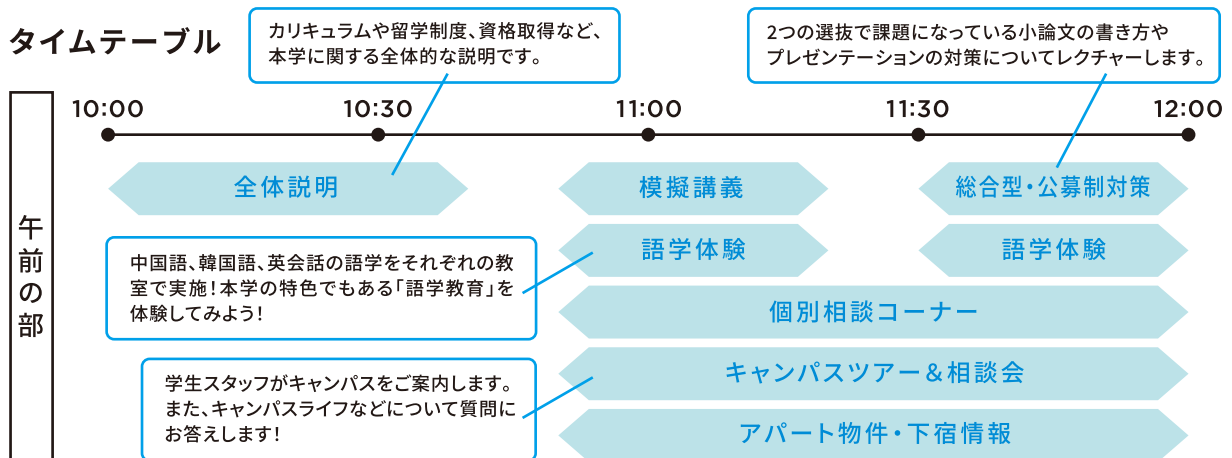

6/26日 8/6土 8/7日 9/25日

OPEN 9:30 | START 10:00 | CLOSE 15:00

- ◎ 全体説明
- ◎ 模擬講義
- ◎ 語学体験 (中国語・韓国語・英会話)
- ◎ キャンパスツアー
- ◎ 個別相談コーナー
- ◎ 総合型選抜・学校推薦型選抜(公募制)対策講座

参加特典

- オリジナルキャンパスグッズ
- 入学者選抜 講評・問題集 (過去3か年)
- 入学者選抜要項冊子版 (8月・9月のみ)

タイムテーブル

タイムテーブルは変更する場合があります。各回の詳細については、おむね1週間前より本学ホームページに掲載します。

[hokkai.ac.jp](http://hokkai.ac.jp)

LINEで参加申込み